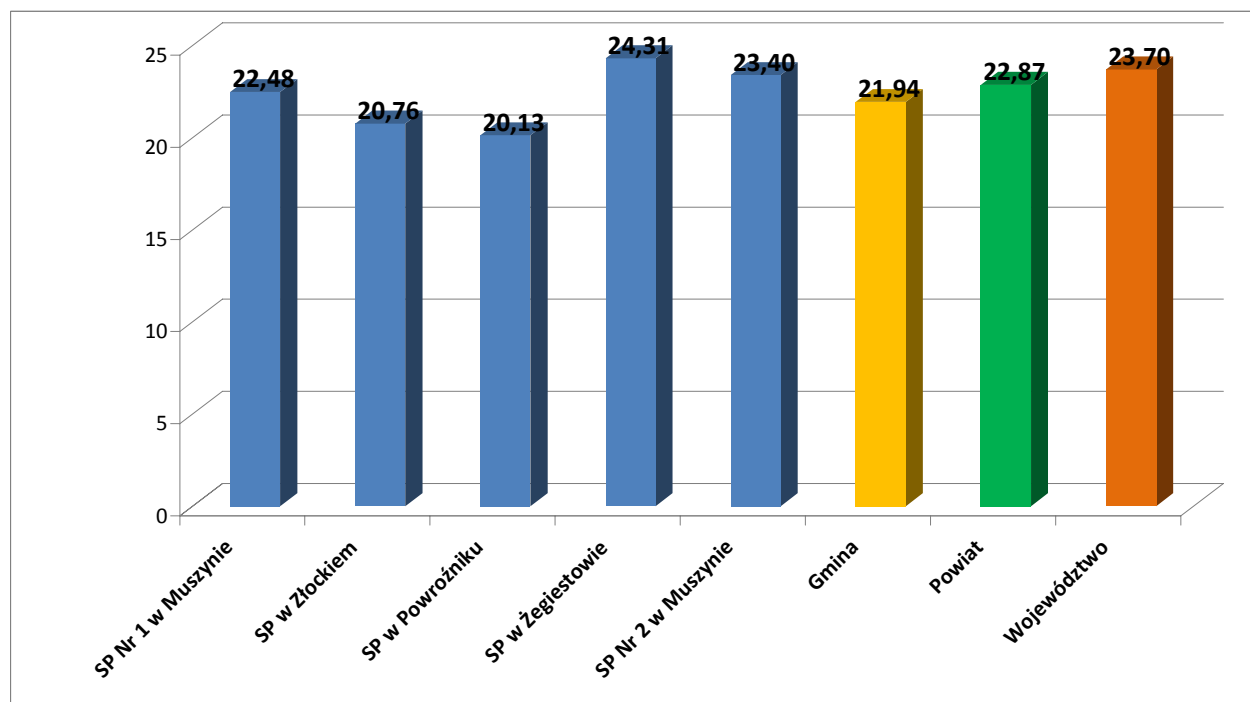

	Liczba uczniów	Punkty	%	Stanin
SP Nr 1 w Muszynie	56	22,48	56	5
SP w Złockiem	37	20,76	52	4
SP w Powroźniku	23	20,13	50	4
SP w Żegiestowie	13	24,31	61	7
SP Nr 2 w Muszynie	17	23,40	59	6
Gmina		21,94	55	
Powiat		22,87	57	
Województwo		23,70	59	

Nazwa wyniku	najniższy	bardzo niski	niski	niżej średni	średni	wyżej średni	wysoki	bardzo wysoki	najwyższy
Stopień skali	1	2	3	4	5	6	7	8	9
Przedziały punktowe	5,3-17,1	17,2-18,8	18,9-20,1	20,2-21,4	21,5-22,8	22,9-24,2	24,3-25,9	26,0-28,0	28,1-36,2