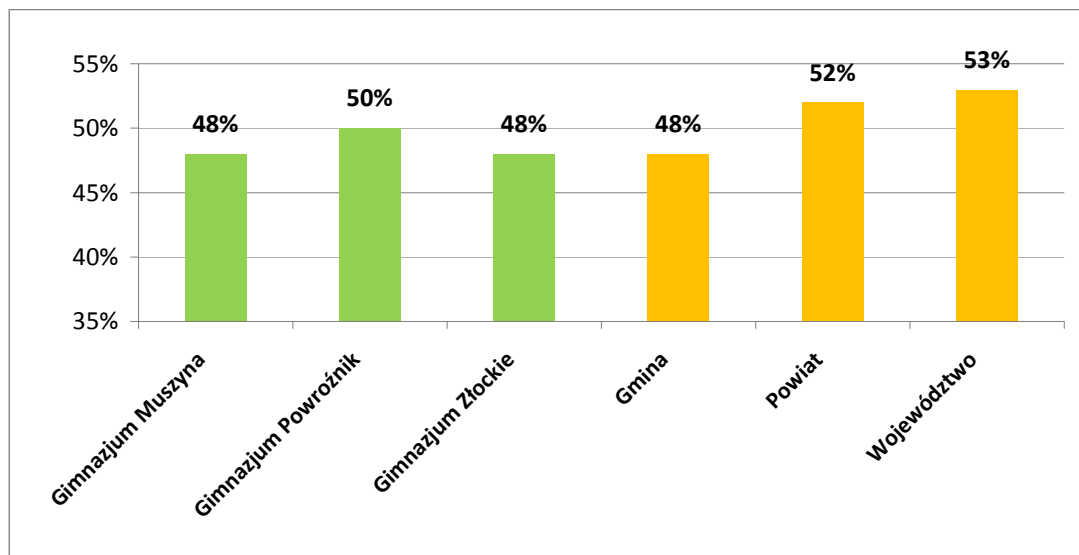

Część humanistyczna

Gimnazjum Muszyna	48%	24,0
Gimnazjum Powroźnik	50%	25,0
Gimnazjum Złockie	48%	24,0
Gmina	48%	24,0
Powiat	52%	25,9
Województwo	53%	26,7

Część matematyczno-przyrodnicza

Gimnazjum Muszyna	43%	21,3
Gimnazjum Powroźnik	41%	20,6
Gimnazjum Złockie	43%	21,2
Gmina	43%	21,2
Powiat	48%	24,1
Województwo	50%	24,9

Część językowa

Gimnazjum Muszyna	57%	28,6
Gimnazjum Powroźnik	44%	22,2
Gimnazjum Złockie	53%	26,7
Gmina	54%	27,1
Powiat	51%	25,4
Województwo	57%	28,6