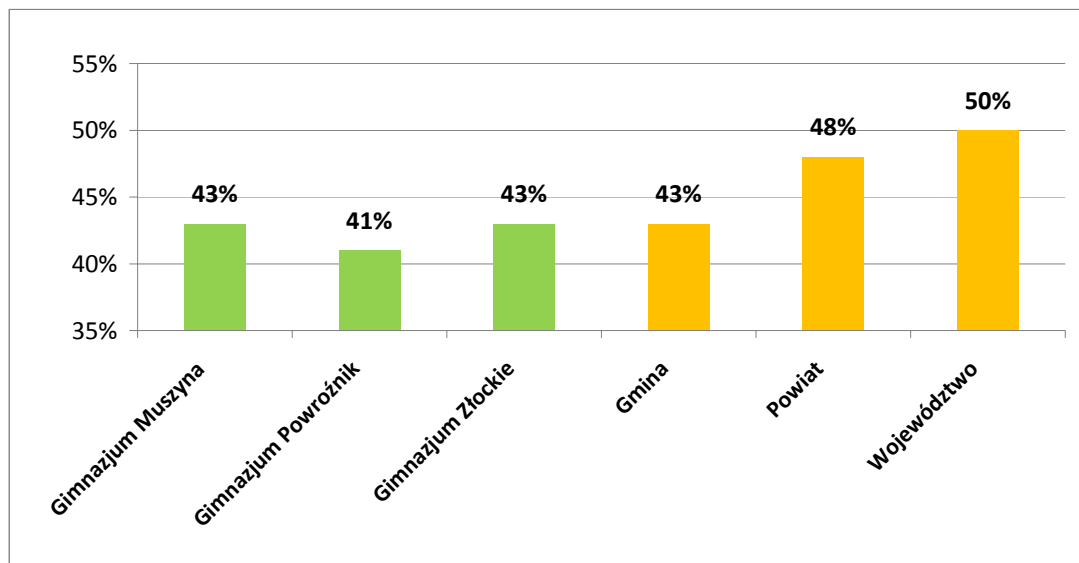

Część humanistyczna

Gimnazjum Muszyna	48%	24,0
Gimnazjum Powroźnik	50%	25,0
Gimnazjum Złockie	48%	24,0
Gmina	48%	24,0
Powiat	52%	25,9
Województwo	53%	26,7

Część matematyczno-przyrodnicza

Gimnazjum Muszyna	43%	21,3
Gimnazjum Powroźnik	41%	20,6
Gimnazjum Złockie	43%	21,2
Gmina	43%	21,2
Powiat	48%	24,1
Województwo	50%	24,9

Część językowa

Gimnazjum Muszyna	57%	28,6
Gimnazjum Powroźnik	44%	22,2
Gimnazjum Złockie	53%	26,7
Gmina	54%	27,1
Powiat	51%	25,4
Województwo	57%	28,6